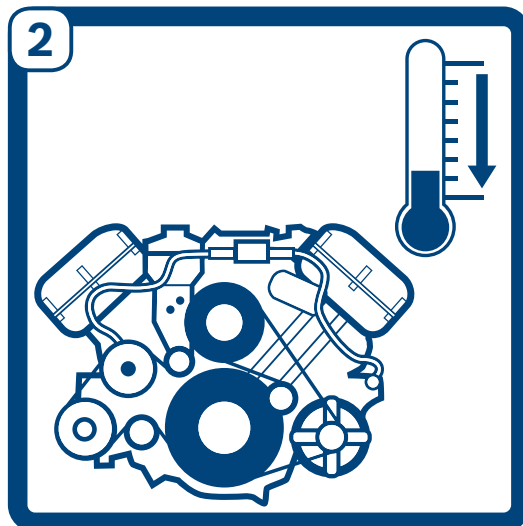

# Spark Plugs

**BOSCH**

**9a**

M10 x 1	12 Nm	90°
M12 x 1,25	23 Nm	90°
M14 x 1,25 < 13 mm	17 Nm	90°
M14 x 1,25 > 13 mm	28 Nm	90°
M18 x 1,5	38 Nm	90°

**9b**

M12 x 1,25	23 Nm	X
------------	-------	---

**9c**

M14x1,25	15 Nm	15°
M18x1,5	20 Nm	15°